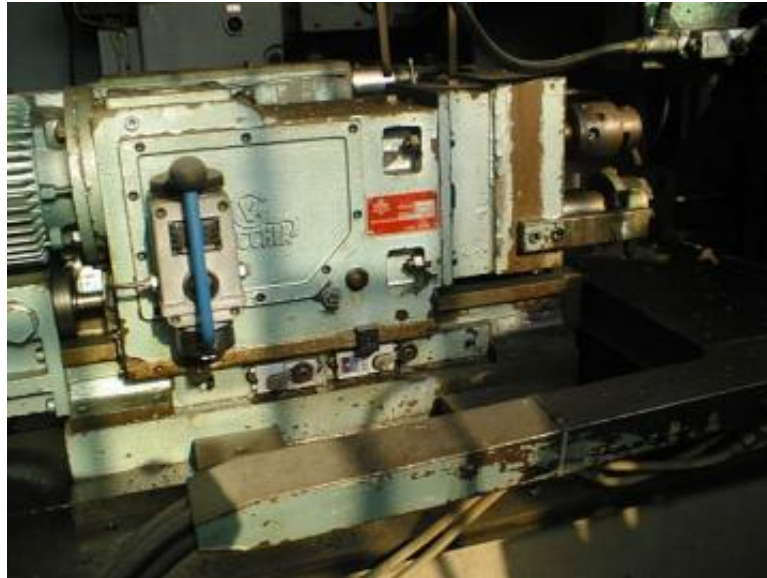

VECCHIA -

Code 3738

THREADING - TAPPING MACHINE

LAMINADORA - ROSCADORA

| Tapping machine | Type | Tipo | Roscadora para taladros |
|--------------------------|---------------|------------|--------------------------------|
| Max. diameter | 10 mm | | Diámetro max. |
| Distance between centres | 500 mm | | Distancia entre puntos |
| 2 heads - loader | Accessories | Accesorios | 2 cabezales - cargador |